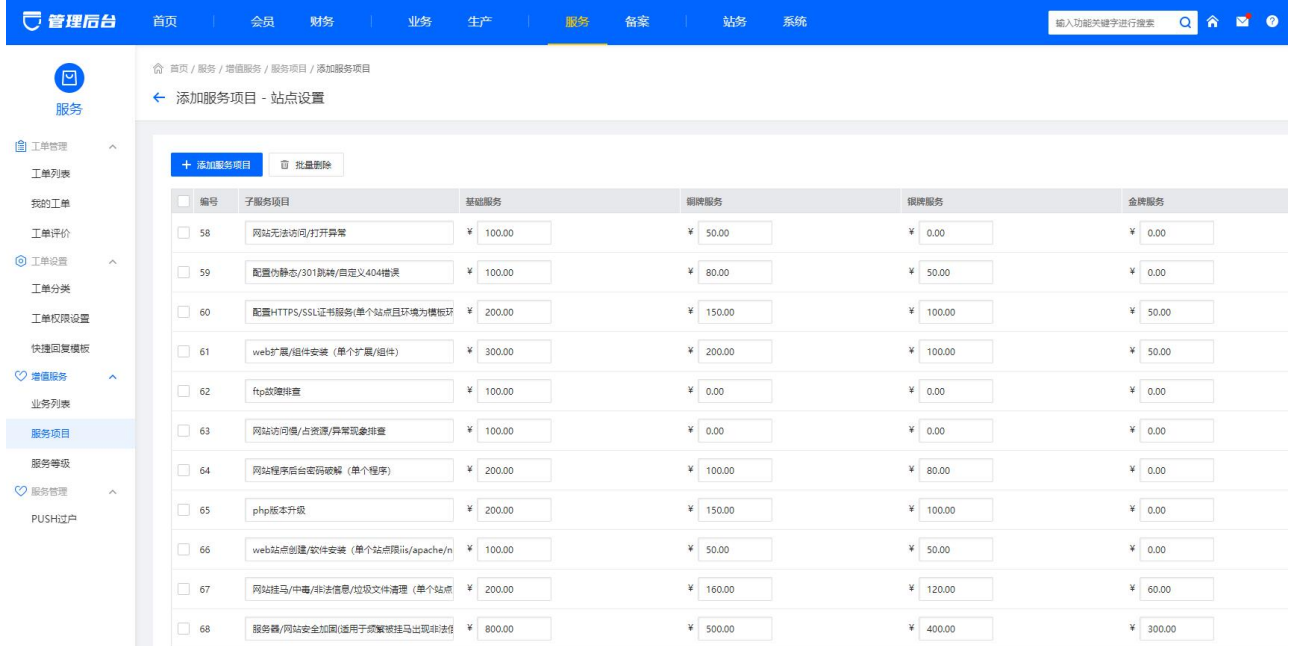

## 操作说明

- 【系统】-【全局设置】-【服务】-【增值服务】中，可设置开/关增值服务，并设置对应开启的关联产品、每个用户购买时，赠送的免费次数（设置次数大于0时，用户购买页会进行展示提示，等于0时将不做提示）

- 开启后，用户购买页将出现增值服务对应的内容和选项

- 可在【服务】-【服务等级】-【添加服务等级】中自定义配置相关的服务等级（最多新增四个级别，开启后默认有【基础服务】0元/月）

- 添加完【服务等级】后，需在【服务】-【服务项目】-【添加项目】中增加服务分类，与对应的子服务内容、价格；若子服务价格填写为0，用户详情页则显示免费标识。