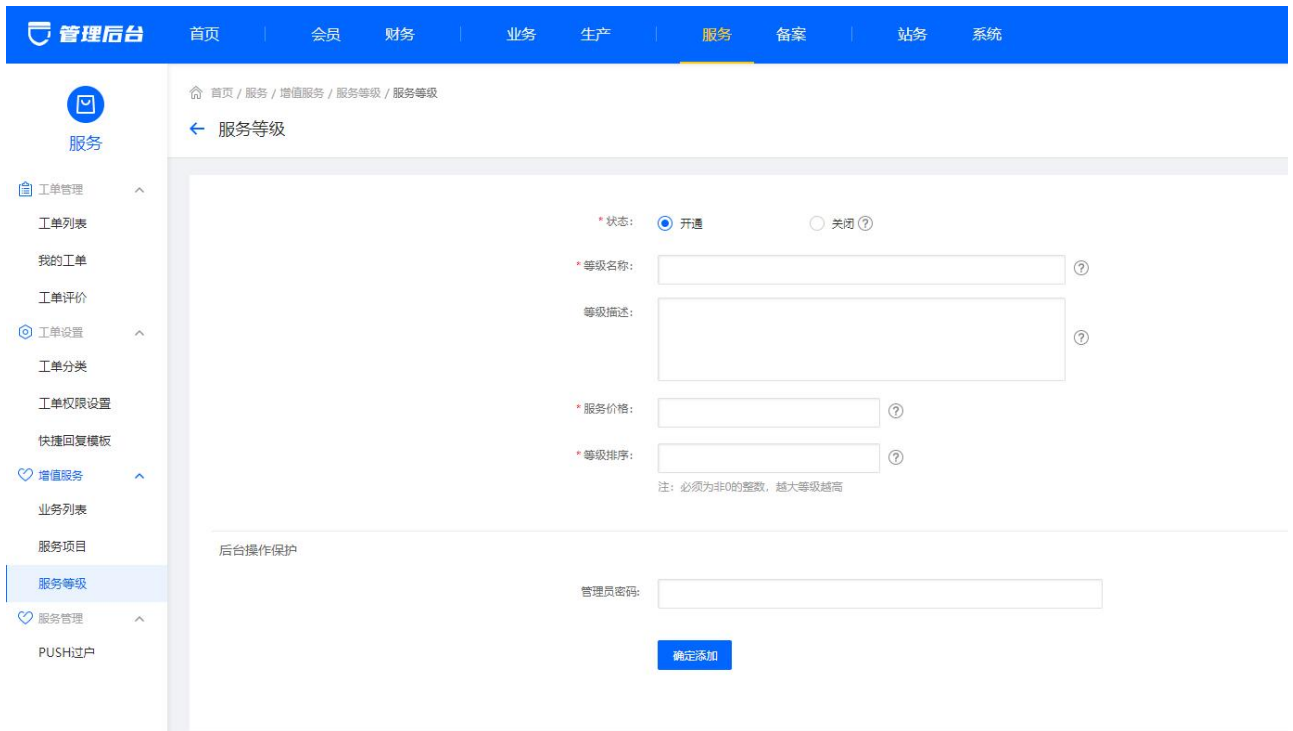

## 操作说明

- 【系统】-【全局设置】-【服务】-【增值服务】中，可设置开/关增值服务，并设置对应开启的关联产品、每个用户购买时，赠送的免费次数（设置次数大于0时，用户购买页会进行展示提示，等于0时将不做提示）

- 开启后，用户购买页将出现增值服务对应的内容和选项

- 可在【服务】-【服务等级】-【添加服务等级】中自定义配置相关的服务等级（最多新增四个级别，开启后默认有【基础服务】0元/月）

- 添加完【服务等级】后，需在【服务】-【服务项目】-【添加项目】中增加服务分类，与对应的子服务内容、价格；若子服务价格填写为0，用户详情页则显示免费标识。