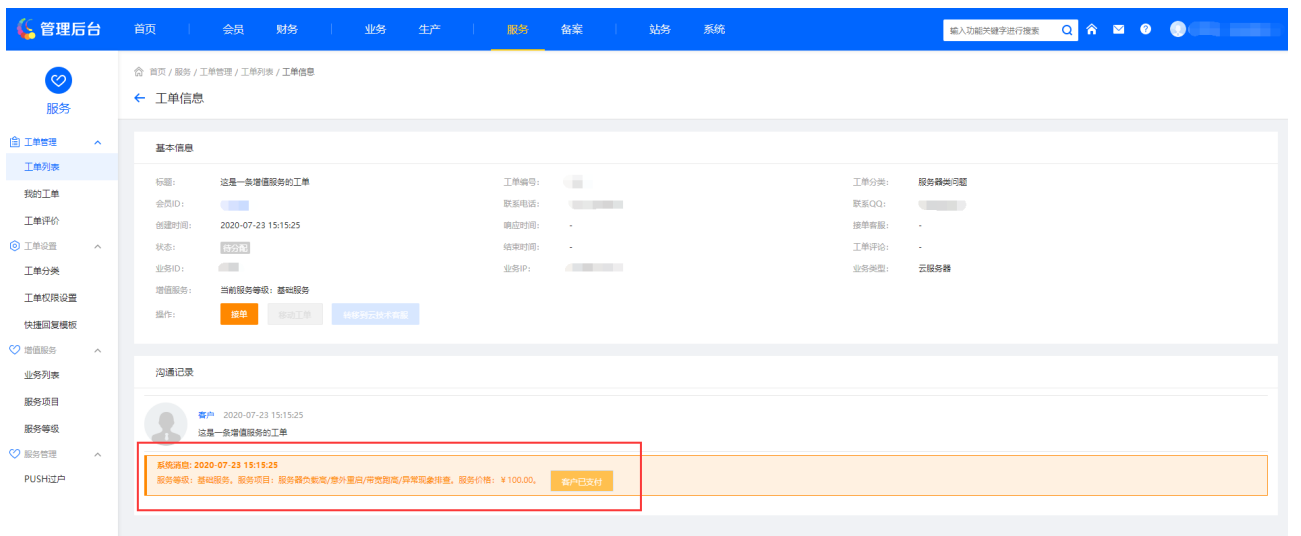

- 工单客服在回复时，也可进行【增值服务】的推送（仅业务技术工单）