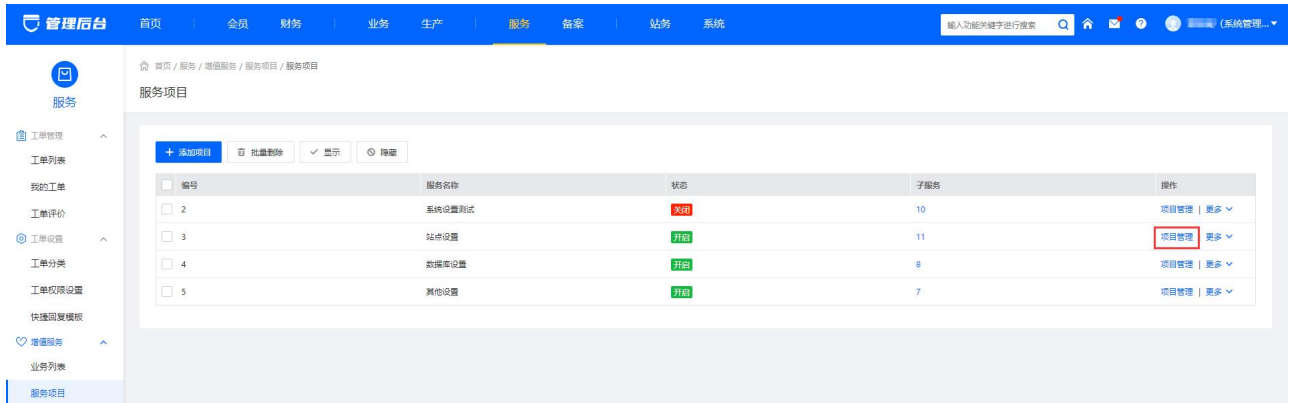

## 操作说明

- 【系统】-【全局设置】-【服务】-【增值服务】中，可设置开/关增值服务，并设置对应开启的关联产品、每个用户购买时，赠送的免费次数（设置次数大于0时，用户购买页会进行展示提示，等于0时将不做提示）

- 开启后，用户购买页将出现增值服务对应的内容和选项

- 可在【服务】-【服务等级】-【添加服务等级】中自定义配置相关的服务等级（最多新增四个级别，开启后默认有【基础服务】0元/月）

- 添加完【服务等级】后，需在【服务】-【服务项目】-【添加项目】中增加服务分类，与对应的子服务内容、价格；若子服务价格填写为0，用户详情页则显示免费标识。