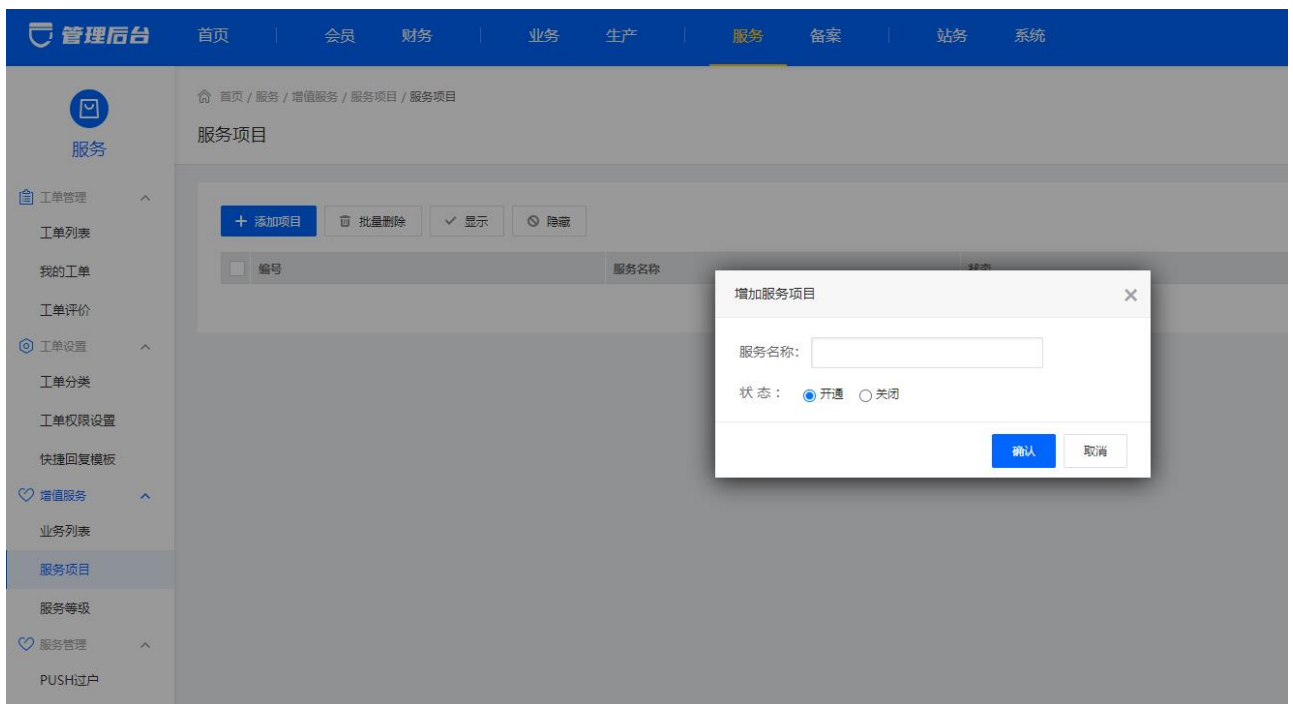

## 操作说明

- 【系统】-【全局设置】-【服务】-【增值服务】中，可设置开/关增值服务，并设置对应开启的关联产品、每个用户购买时，赠送的免费次数（设置次数大于0时，用户购买页会进行展示提示，等于0时将不做提示）

- 开启后，用户购买页将出现增值服务对应的内容和选项

- 可在【服务】-【服务等级】-【添加服务等级】中自定义配置相关的服务等级（最多新增四个级别，开启后默认有【基础服务】0元/月）

- 添加完【服务等级】后，需在【服务】-【服务项目】-【添加项目】中增加服务分类，与对应的子服务内容、价格；若子服务价格填写为0，用户详情页则显示免费标识。