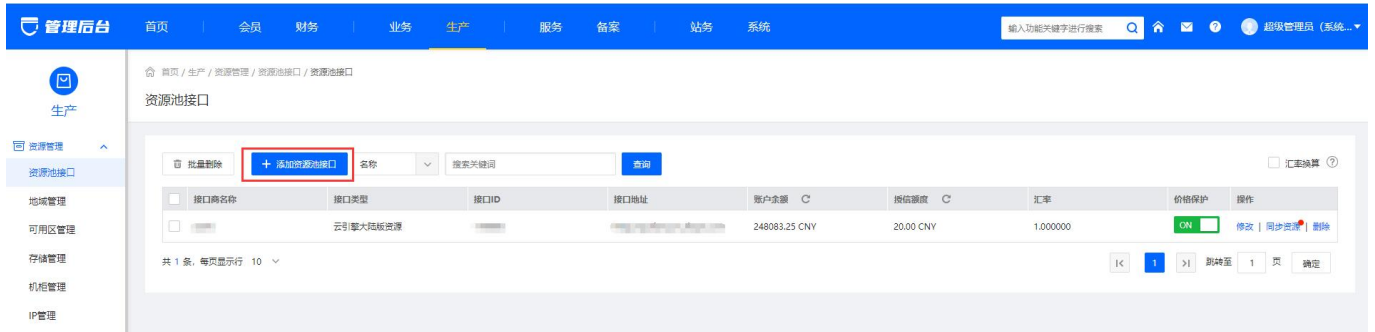

说明

- 支持多个阿帕云上级代理需更新至V5.0版本
- 小鸟云资源仅支持添加一个

操作步骤

- 选择【添加资源池接口】

- 填写对应的上级信息和选择对应的接口类型

- 添加完成后, 可对上级资源进行单个或多个同步资源

资源池接口

+ 添加资源池接口

- 名称
- 接口商名称
 - 小乌云官方资源
 - ZKEYS资源
 - 国际ZKEYS资源

共 3 条, 每页显示行 10

获取 小乌云官方资源 资源池接口资源

① 同步资源执行过程中, 请勿点击浏览器上任何功能!

同步信息	最近同步时间	同步状态	操作
.....获取基础资源池.....			
同步可用区	2020-07-23 14:24:31 (14分钟前)		单个同步
同步操作系统	2020-07-23 14:24:34 (14分钟前)		单个同步
.....同步云服务器资源.....			
同步云服务器线路	2020-07-23 14:24:37 (14分钟前)		单个同步
.....获取托管资源.....			
同步托管线路	2020-07-23 14:24:39 (14分钟前)		单个同步
同步托管电源	2020-07-23 14:24:42 (14分钟前)		单个同步
.....获取裸金属资源.....			
同步裸金属线路			单个同步
同步裸金属硬盘型号			单个同步
同步裸金属机型			单个同步