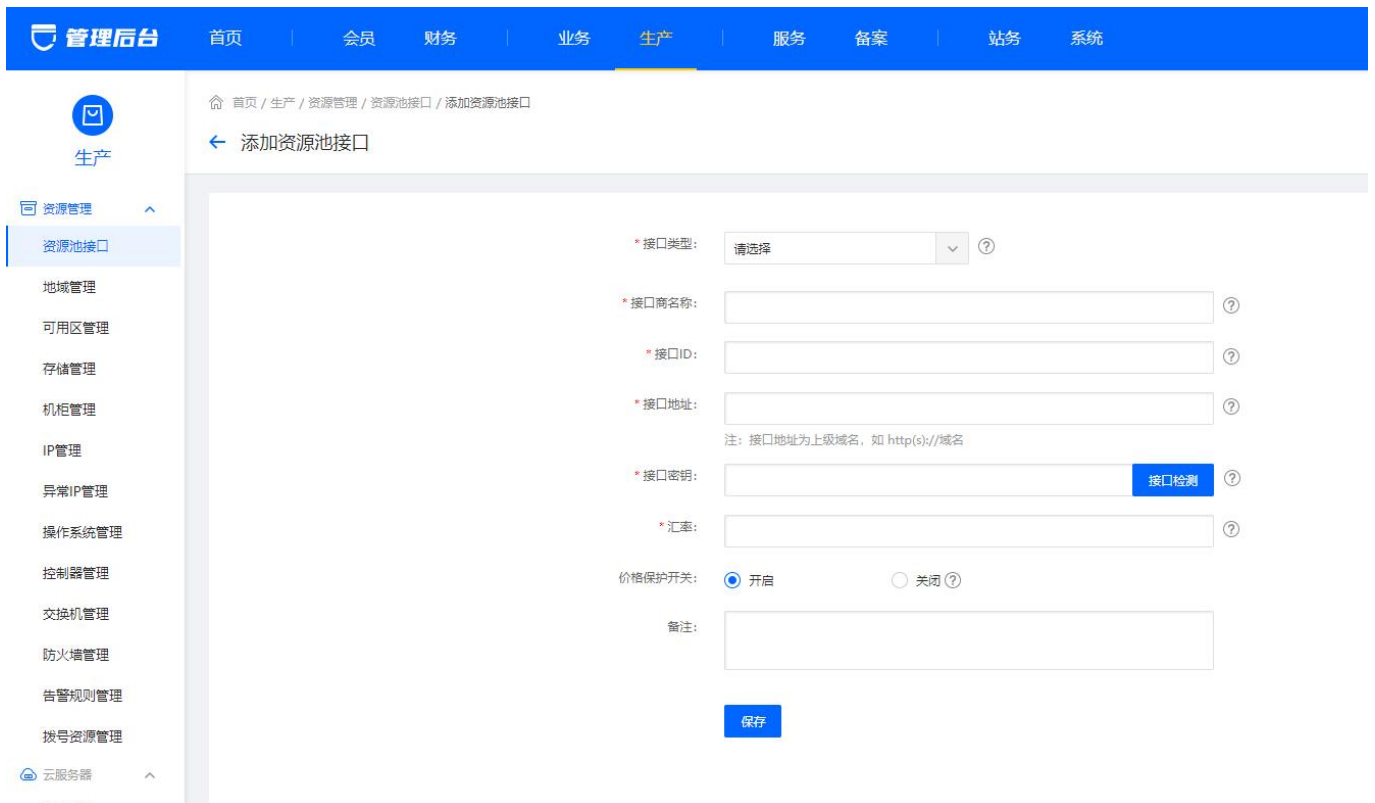

说明

- 支持多个阿帕云上级代理需更新至V5.0版本
- 小鸟云资源仅支持添加一个

操作步骤

- 选择【添加资源池接口】

- 填写对应的上级信息和选择对应的接口类型

- 添加完成后, 可对上级资源进行单个或多个同步资源

资源池接口

+ 添加资源池接口

- 名称
- 接口商名称
 - 小乌云官方资源
 - ZKEYS资源
 - 国际ZKEYS资源

共 3 条, 每页显示行 10

获取 小乌云官方资源 资源池接口资源

① 同步资源执行过程中, 请勿点击浏览器上任何功能!

同步信息	最近同步时间	同步状态	操作
.....获取基础资源池.....			
同步可用区	2020-07-23 14:24:31 (14分钟前)		单个同步
同步操作系统	2020-07-23 14:24:34 (14分钟前)		单个同步
.....同步云服务器资源.....			
同步云服务器线路	2020-07-23 14:24:37 (14分钟前)		单个同步
.....获取托管资源.....			
同步托管线路	2020-07-23 14:24:39 (14分钟前)		单个同步
同步托管电源	2020-07-23 14:24:42 (14分钟前)		单个同步
.....获取裸金属资源.....			
同步裸金属线路			单个同步
同步裸金属硬盘型号			单个同步
同步裸金属机型			单个同步