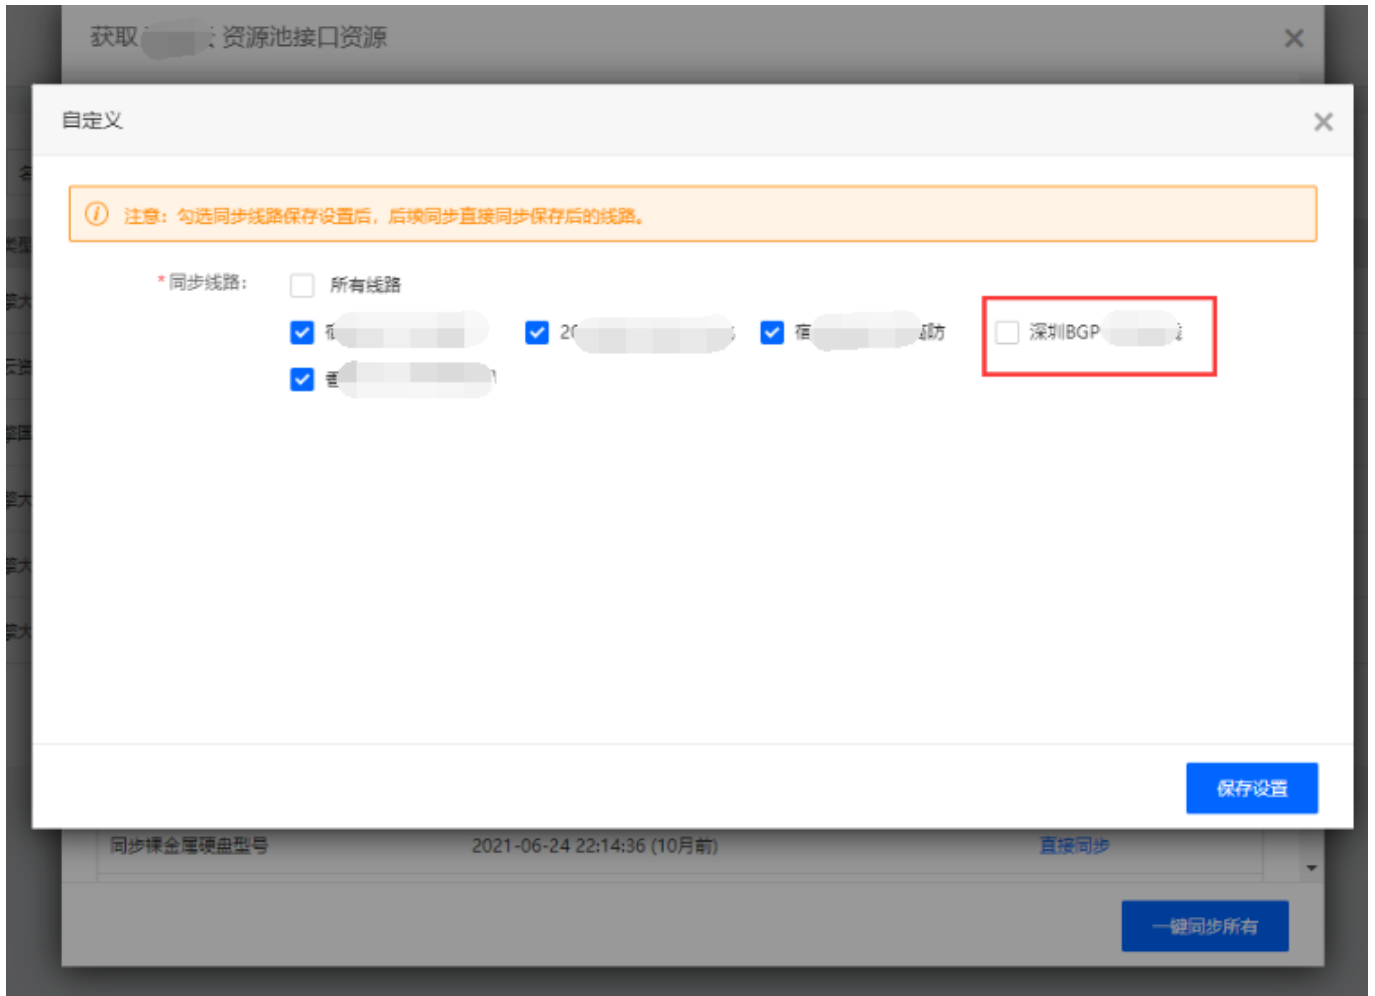

## 【1】同步上级活动提示线路值不匹配

1. 检查上级活动规则具体是设置了哪些线路
2. 下级是否都有同步线路

例如上级活动是有设置深圳BGP线路的，但是下级自定义了线路，没有同步该线路。